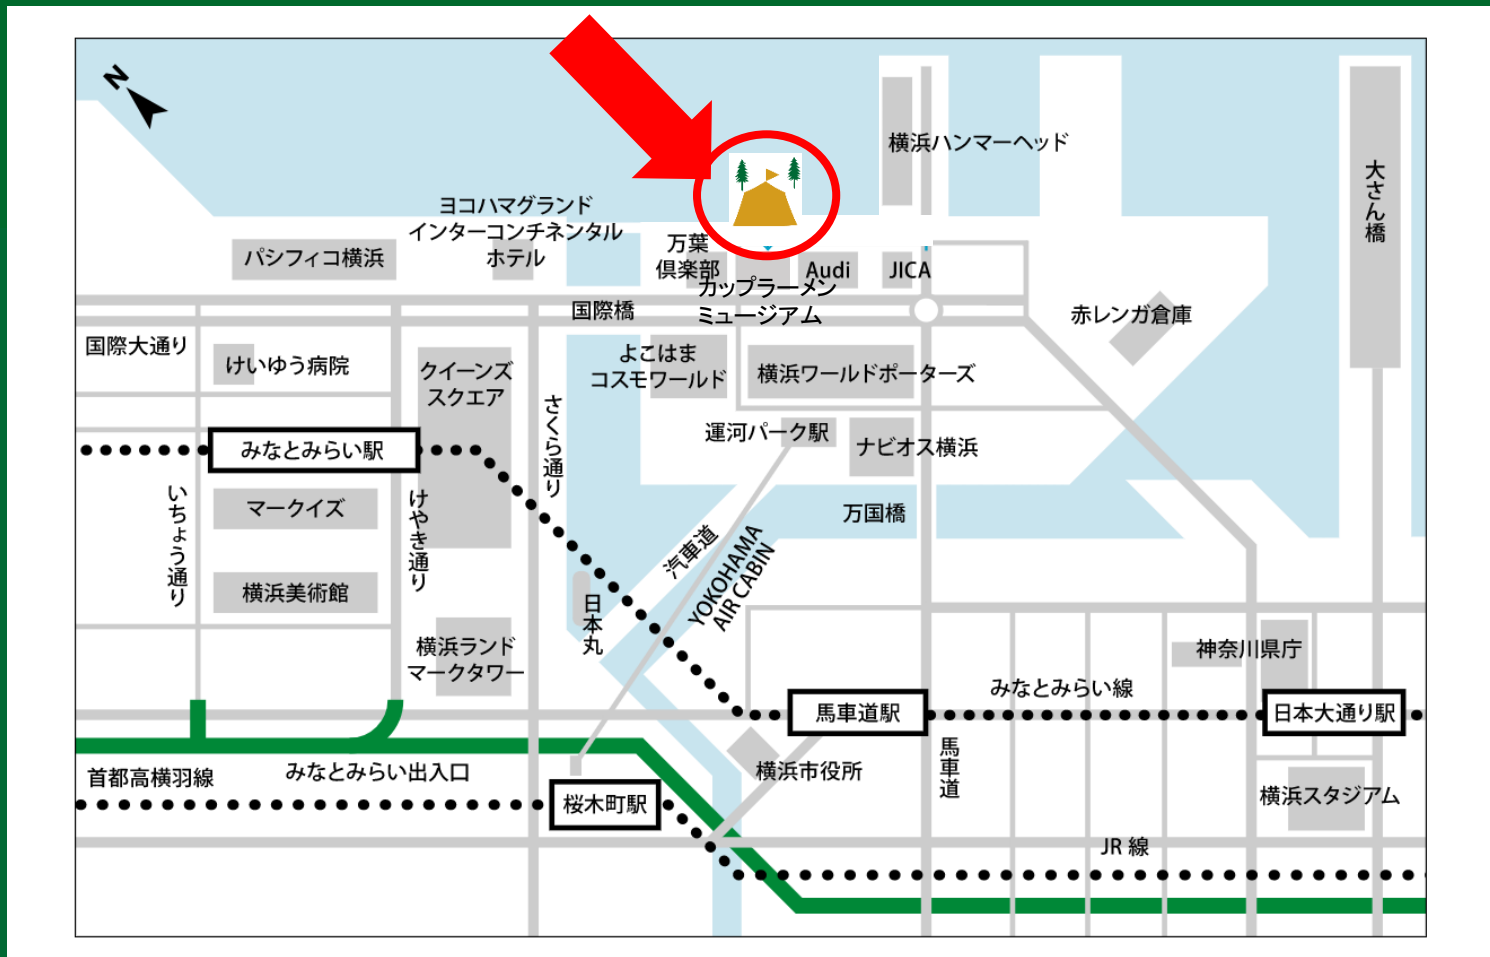

横浜青年経営者会 家族親睦会 in.BBQ!

皆様待ちに待った家族親睦会が3年ぶりに開催の運びとなりました。

今回はみなとみらいの海を眺めてのBBQ！秋空の下、美味しい料理を囲んで親睦を深めましょう♪楽しいイベントも用意しておりますので、ご家族・ご友人などお誘いいただき、是非お越しください。

日時 2022年11月6日(日) 12:00-16:00

場所 DREAM DOOR YOKOHAMA
(横浜市中区新港2 カップヌードルミュージアムパーク内)

参加費 飲み放題付きプラン
大人：10,000円 中高生：3,000円
小学生・未就学児：無料

※荒天時のキャンセルについて

- ・雨天時は決行を予定しております。
- ・荒天時に施設側の判断で使用不可の場合、**別日に開催を予定し返金は不可**となります。

食材・飲み物の持ち込みOK!

※参加費は頂戴します

楽しいイベントあり♪

火起こし体験・ビンゴ大会など
様々なイベントも企画中♪

感染対策も万全!

野外なので安心してお越しください

会場案内図

DREAM DOOR YOKOHAMA

住所：横浜市中区新港2 カップヌードルミュージアムパーク内
(<https://yokohama.dreamdoor.jp/>)

【回答方法】下記URL または出欠連絡票よりご入力ください。

URL: <https://forms.gle/cKvqwkVhEirhfrtV9>

〈出欠連絡票〉 出席 ・ 欠席

会社名 _____ 会員名 _____ 様